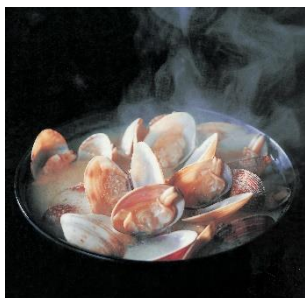

☆スマイルコースト・ウォークおもてなし☆

みちしお：貝汁

花の海：いちごのシュークリーム

浜のてんぷら屋：仲ちゃんコロッケ

須子農園：しいたけ・キクラゲ入り寿司ご飯

グリーンハウス：おのだネギ三味を使用した豚汁（協力 縄地ヶ鼻公園振興会）

竹まる：縁起焼

きらら交流館：温泉入浴無料チケット